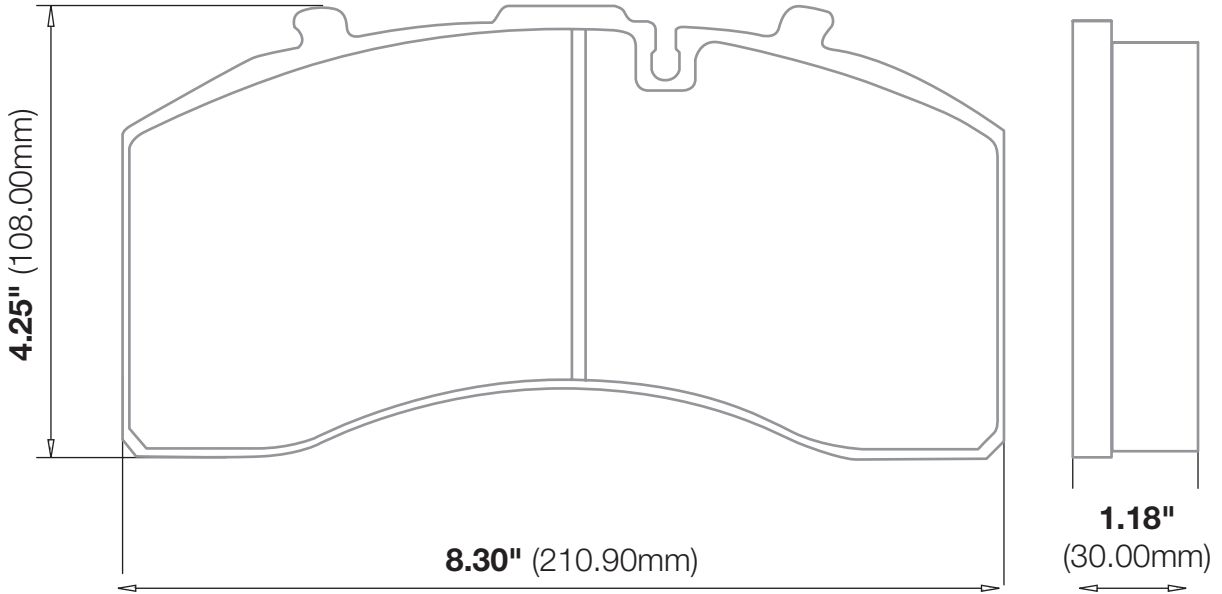

Webb Ultra Grip Premium Model:

FMSI: 1369

WWPREM1369

Kit Contents: