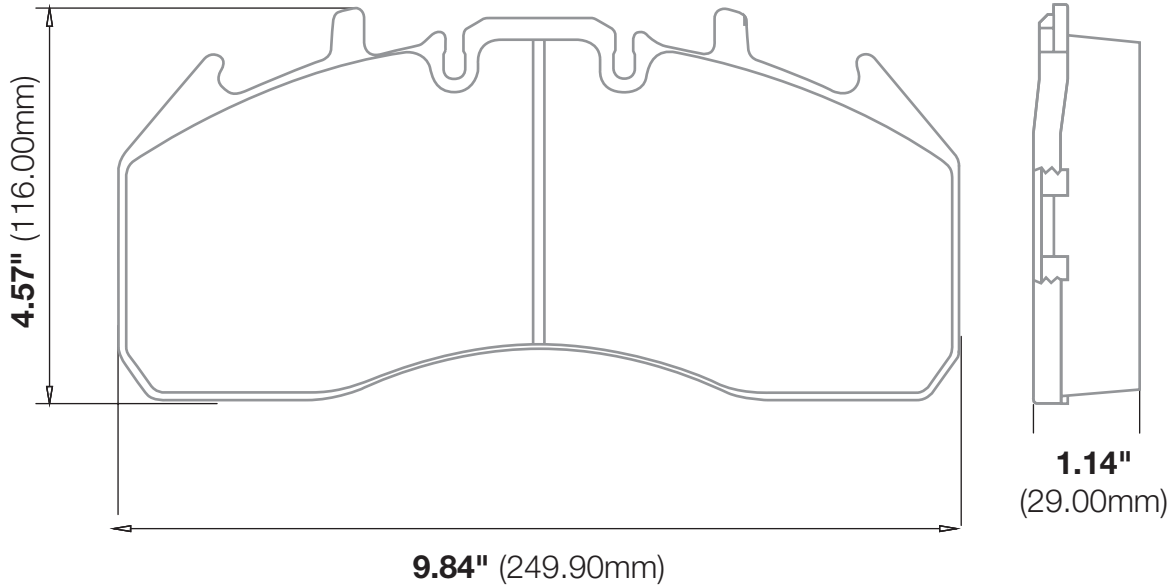

Webb Ultra Grip Premium Model:

FMSI: 1311

WWPREM1311

Kit Contents:

4x

2x(M10x1.25x20)