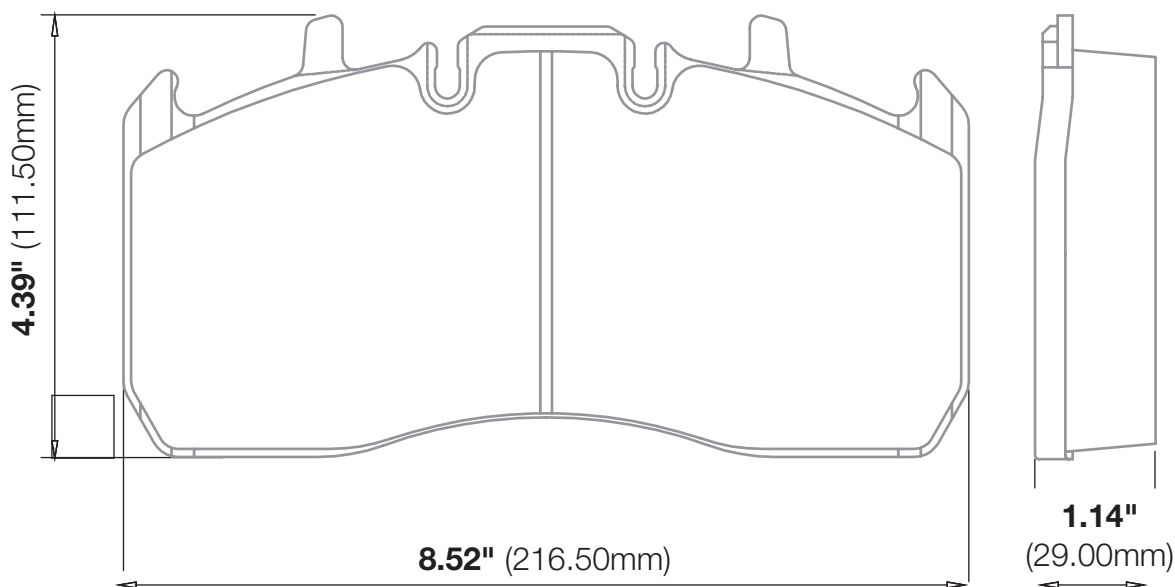

# WWPLUS1370

**Kit Contents:**

4x

2x(M10X1,25 L20)