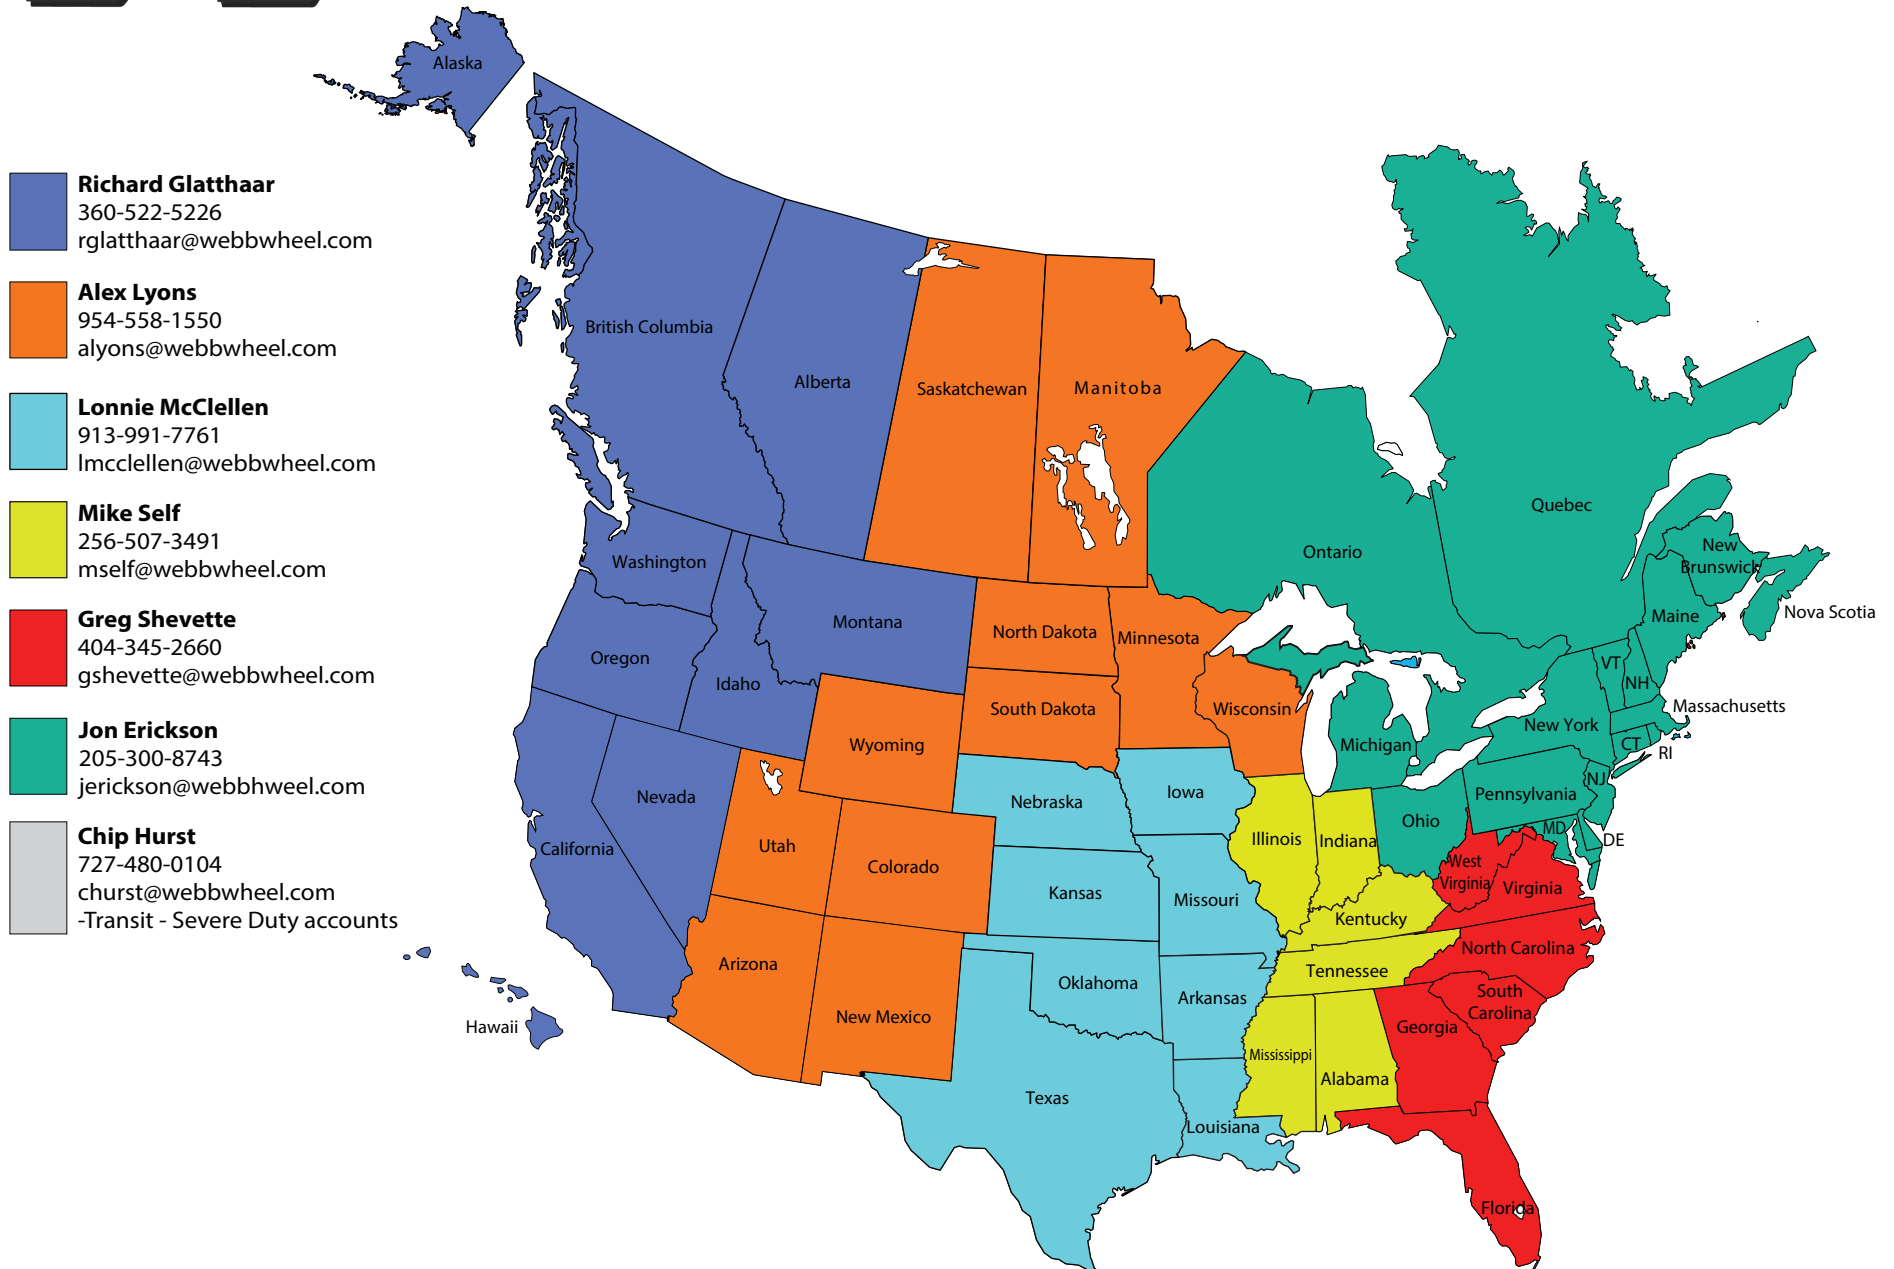

# Webb Wheel Products, Inc. Aftermarket Sales Territories

**Richard Glatthaar**  
360-522-5226  
rglatthaar@webbwheel.com

**Alex Lyons**  
954-558-1550  
alyons@webbwheel.com

**Lonnie McClellen**  
913-991-7761  
lmccllellen@webbwheel.com