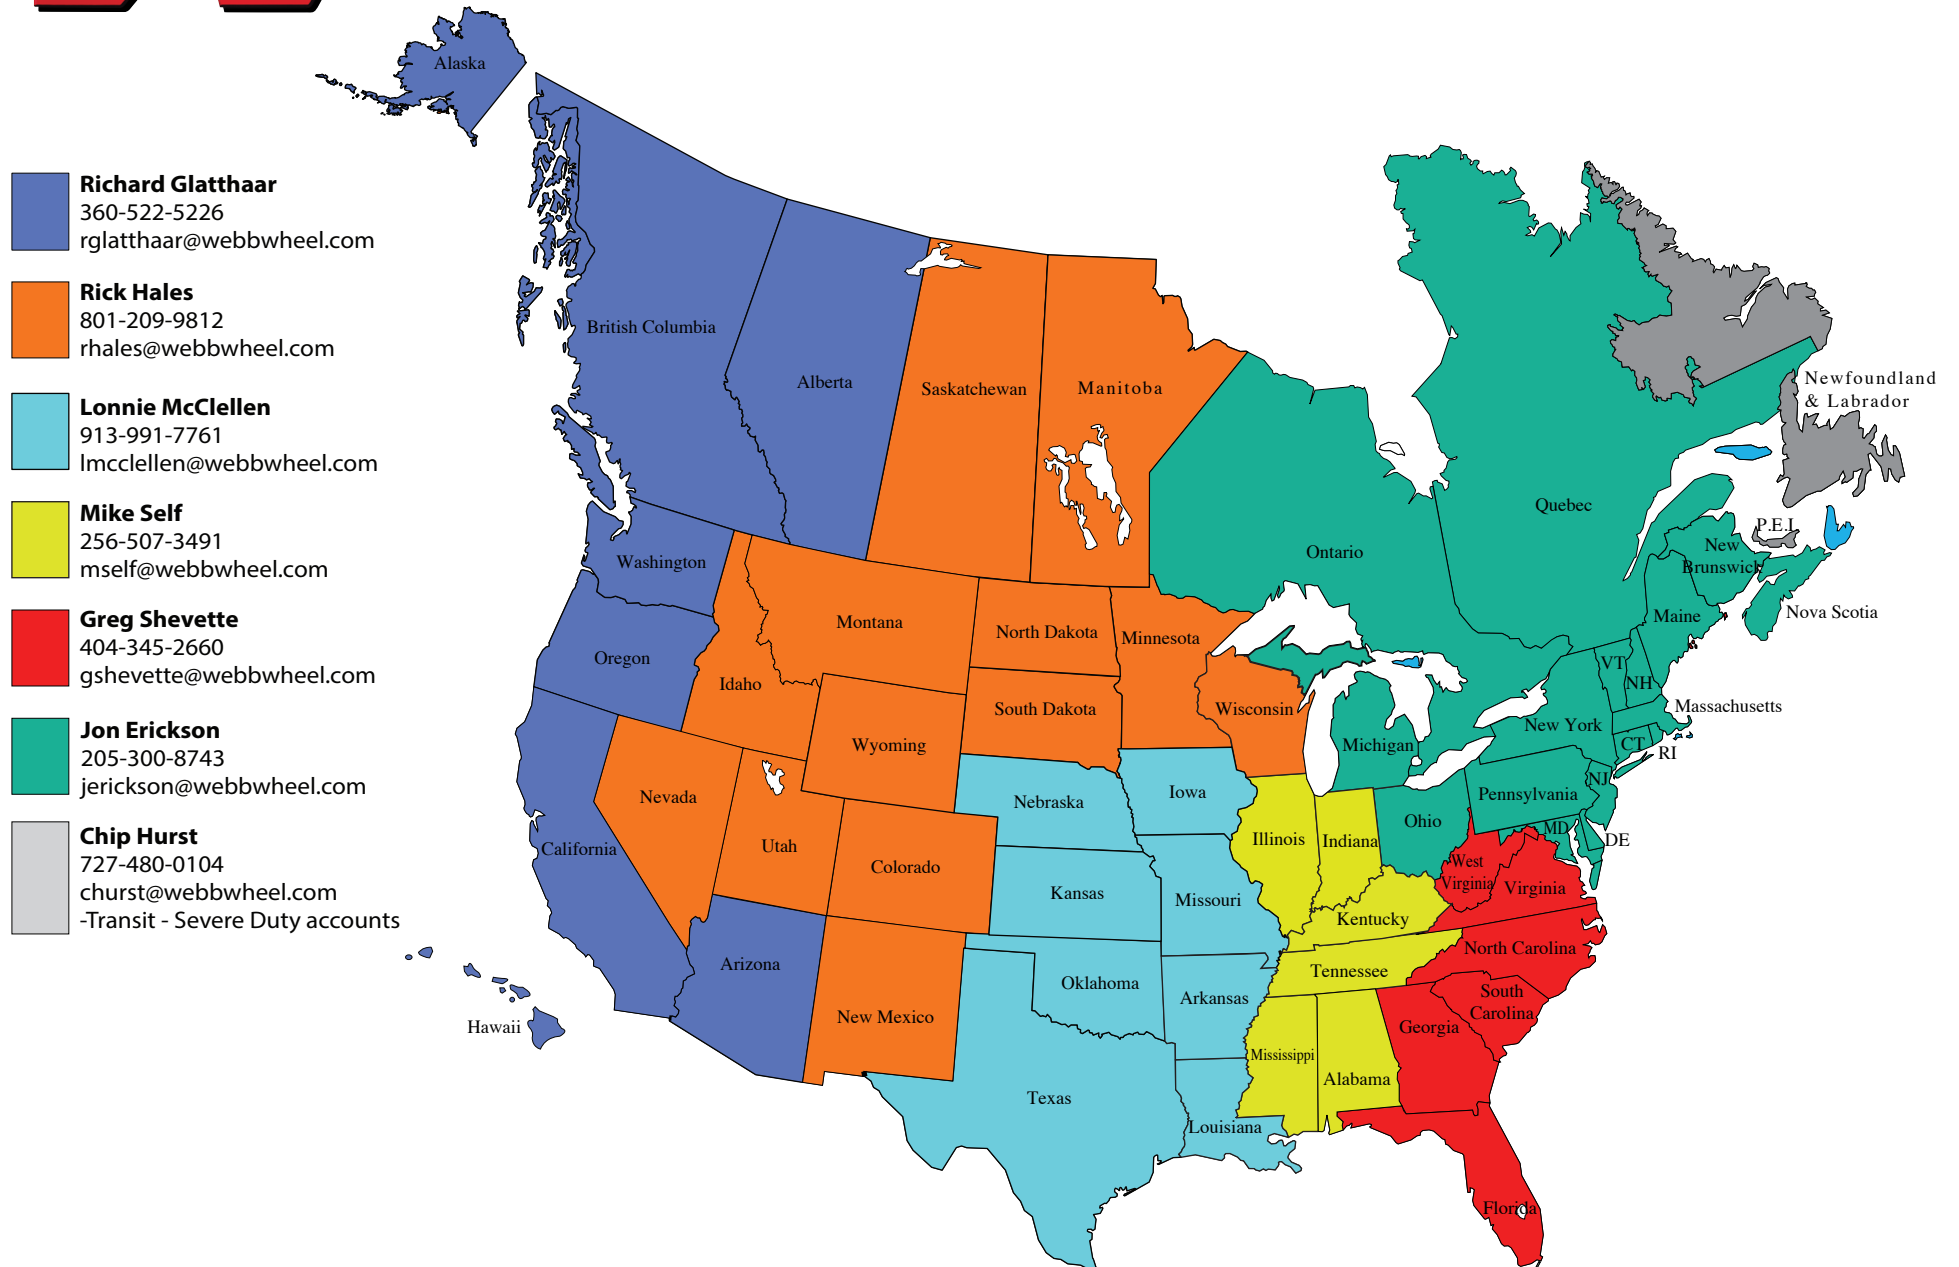

Webb Wheel Products, Inc. Aftermarket Sales Territories

- Richard Glatthaar**
360-522-5226
rglatthaar@webbwheel.com
- Rick Hales**
801-209-9812
rhales@webbwheel.com
- Lonnie McClellen**
913-991-7761
lmcclellen@webbwheel.com
- Mike Self**
256-507-3491
mself@webbwheel.com
- Greg Shevette**
404-345-2660
gshevette@webbwheel.com
- Jon Erickson**
205-300-8743
jerickson@webbwheel.com
- Chip Hurst**
727-480-0104
churst@webbwheel.com
-Transit - Severe Duty accounts