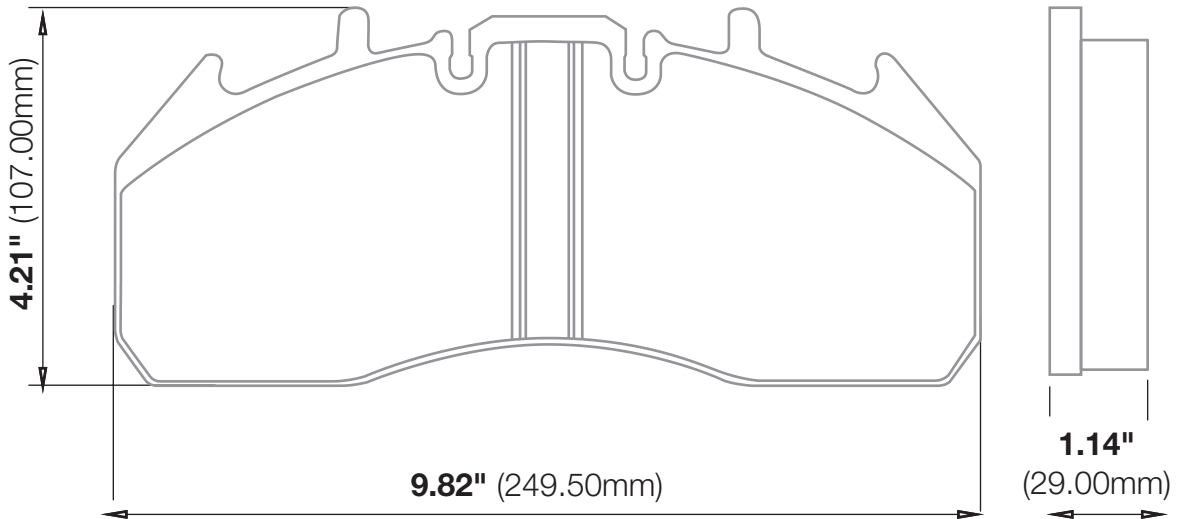

Webb Ultra Grip Severe Duty Model:

FMSI: 1708

WWSD1708

*Kit Contents:*

4x

2x(M10X1,25 L20)