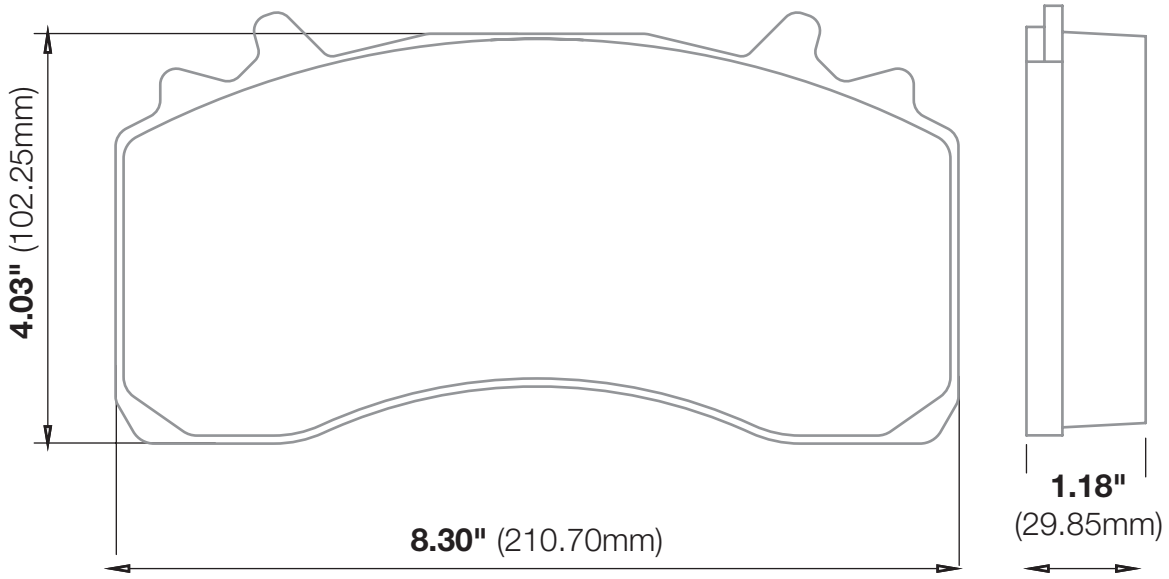

Webb Ultra Grip Premium Model:

FMSI: 2061

WWPREM2061