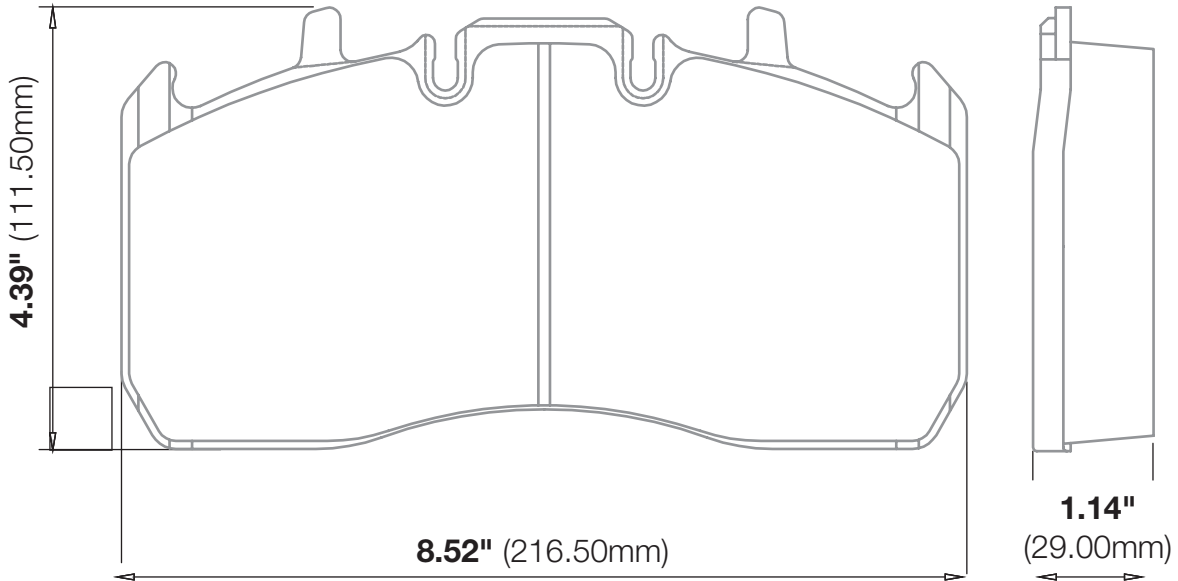

Webb Ultra Grip Premium Model:

FMSI: 1370

WWPREM1370

Kit Contents:

4x

2x(M10X1,25 L20)