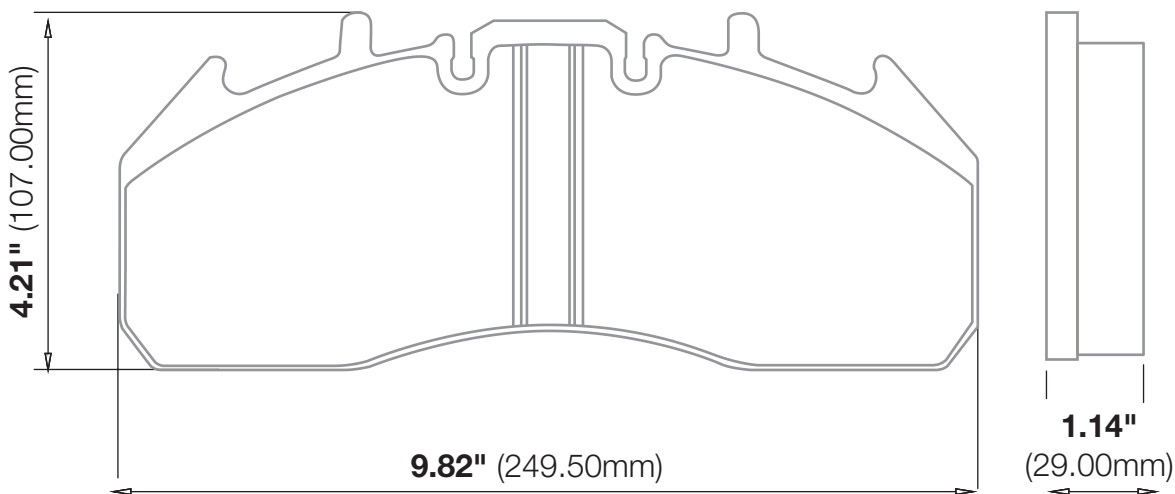

Webb Ultra Grip Plus Model:

FMSI: 1708

WWPLUS1708

Kit Contents:

4x

2x(M10X1,25 L20)