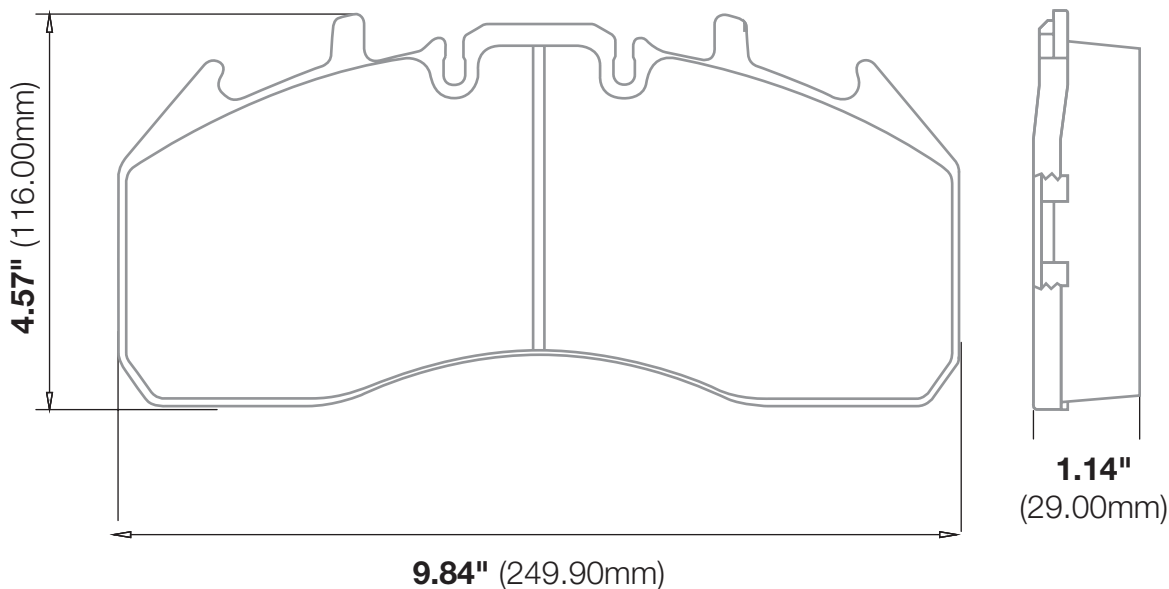

Webb Ultra Grip Plus Model:

FMSI: 1311

WWPLUS1311

*Kit Contents:*

4x

2x(M10x1.25x20)